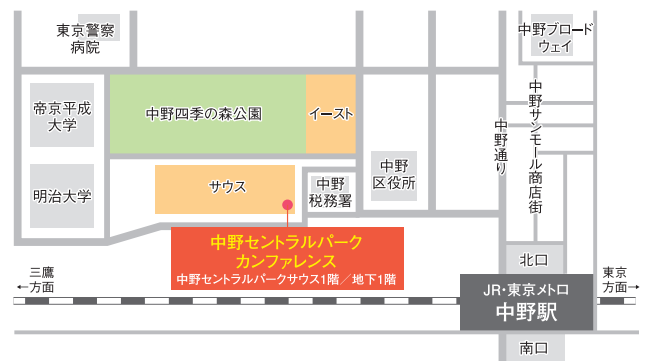

- | | |
|--------------|--------------|
| ●中 大妻中野 | ●高 東亜学園 |
| ●中 光塩女子学院 | ●中高 東京立正 |
| ●中高 佼成学園 | ●中高 新渡戸文化 |
| ●中高 実践学園 | ●中高 日本大学第二 |
| ●中高 女子美術大学付属 | ●高 日本大学鶴ヶ丘 |
| ●高 杉並学院 | ●中高 文化学園大学杉並 |
| ●高 専修大学附属 | ●中高 ●高 宝仙学園 |

資料参加校 ※学校ブースはありません。

- | | |
|--------------|--------------|
| ●中高 国学院大学久我山 | ●中高 明治大学付属中野 |
| ●高 中央大学杉並 | ●中 立教女学院 |
| ●高 堀越 | |

杉並中野私立中学高等学校フェアの
詳細はこちらから

会場

中野セントラルパーク カンファレンスホール

杉並区・中野区私立中学校高等学校 19校

(東京私立中学高等学校協会第9支部)

大妻中野・光塩女子学院・佼成学園・国学院大学久我山・実践学園・女子美術大学付属・杉並学院・専修大学附属・中央大学杉並・東亜学園・東京立正・新渡戸文化・日本大学第二・日本大学鶴ヶ丘・文化学園大学杉並・宝仙学園・堀越・明治大学付属中野・立教女学院