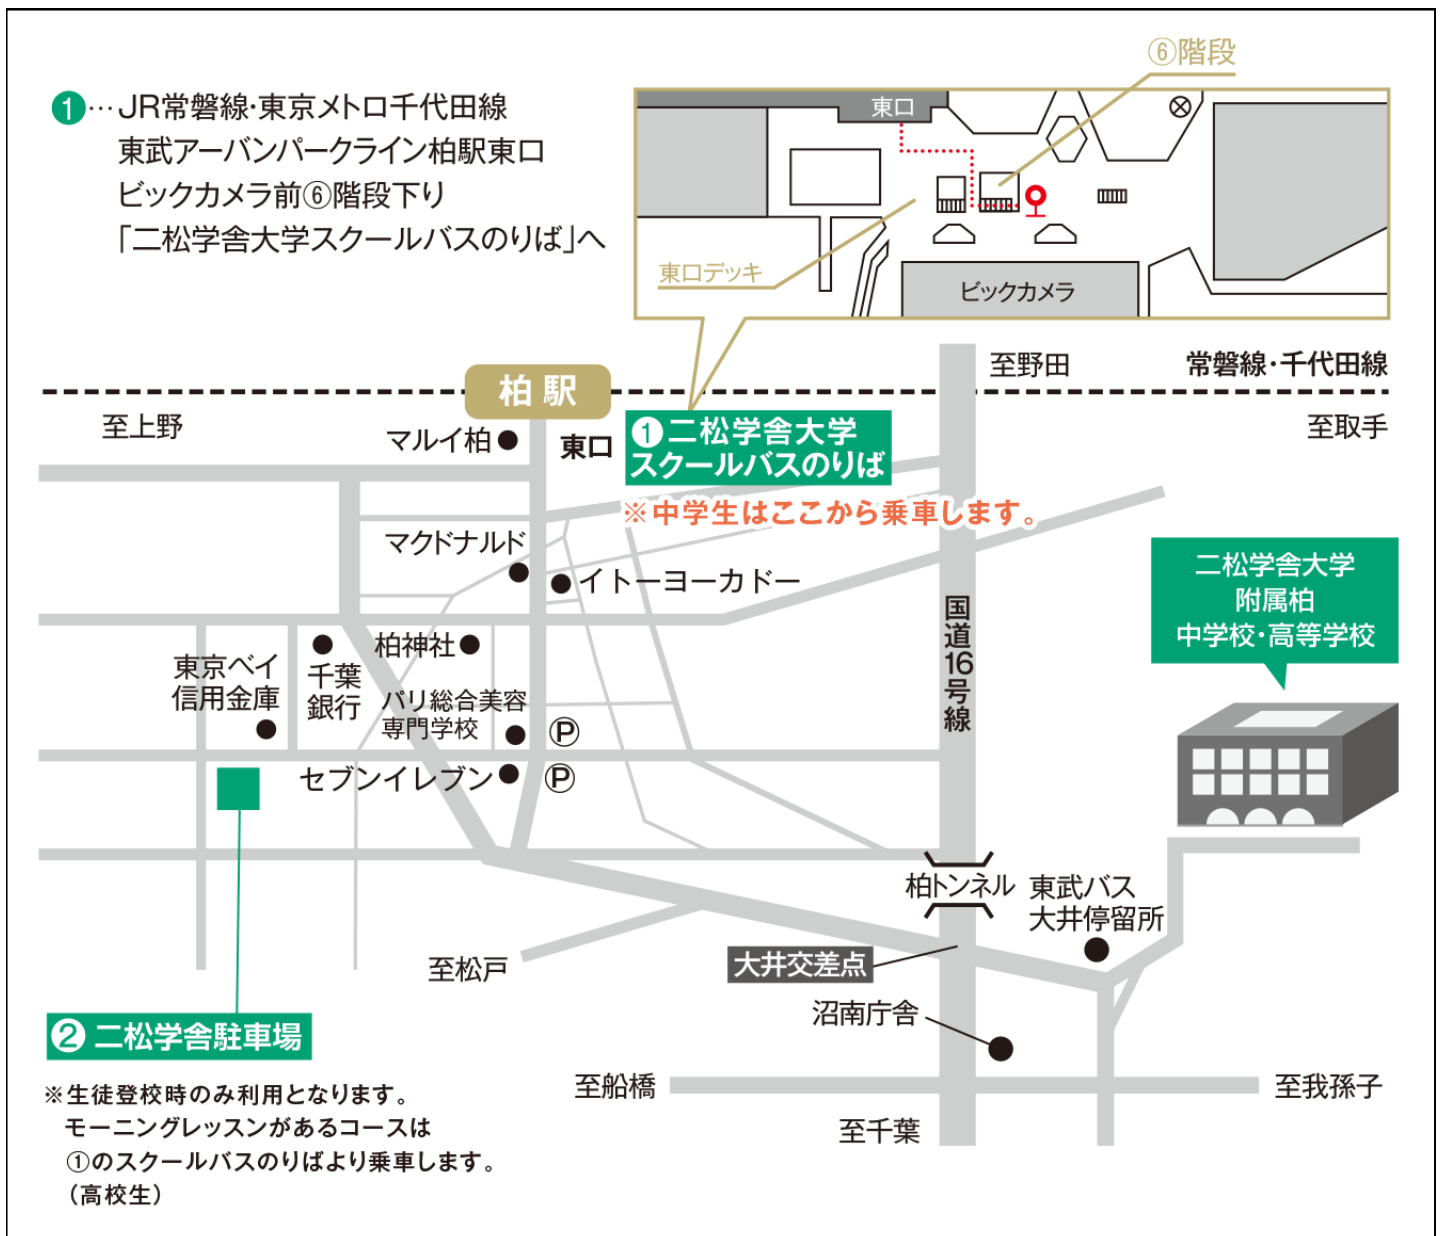

12/8(日)合判模試・二松学舎大学柏中学校・模試当日のご案内

●送迎バス

【行き】

7時45分～8時30分の間随時 受験生・保護者対象

≪乗車場所≫ 柏駅東口 ①二松学舎大学スクールバス乗り場(ダブルデッキ下)

【帰り】

2科終了時 11:05 1台

4科終了時 12:40以降随時出発(学校正門前バス停から出発)

≪降車場所≫ ②二松学舎駐車場(柏市中央1丁目)

【重要】

降車場は乗車場と場所が違いますので、くれぐれもご注意ください(帰りのバスは柏駅に止まりません)

帰りのバスをご利用される方で、柏駅へ向かわれる方は二松学舎大学附属柏中学校の先生が降車場から柏駅まで誘導していただきます。

●駐車場

二松学舎大学附属柏中学校は**学校の駐車場が利用可能**です。車でお越しいただくことも可能です。

12/8(日)合判模試・二松学舎大学柏中学校・バス停(帰り)

二松学舎専用駐車場：柏駅東口より徒歩約10分