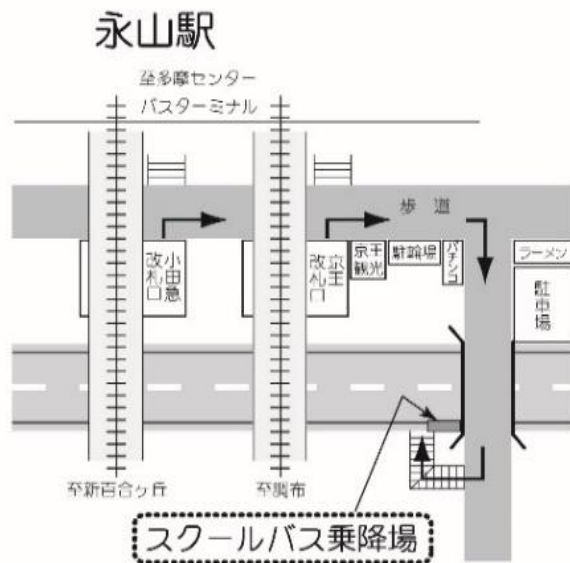

## 7月14日(日):首都圏模試時刻表

聖蹟桜ヶ丘駅 発	永山駅 発		中学・高校、大学 発	
中学・高校、大学 行			永山駅 行	聖蹟桜ヶ丘駅 行
	40	7		
10◎ 55◎	25	8		
	10	9		30*
		10		
55◎		11		30*
	10	12		30*
		19		

◎印の付いた便は、永山駅経由学校行です。

\*印のついた便は、永山駅経由聖蹟桜ヶ丘駅行です。

※ スクールバスは定員になり次第、発車します(定刻前に発車する場合があります)。

※ 道路事情、運行状況等により、上記時刻は変更になる場合があります。

※ 所要時間は、学校⇄永山駅 片道約10分、学校⇄聖蹟桜ヶ丘駅 片道約15分の予定です。ただし永山駅経由は片道約30分となります。

整列乗車および乗降場周辺的环境整備にご協力をお願いします。