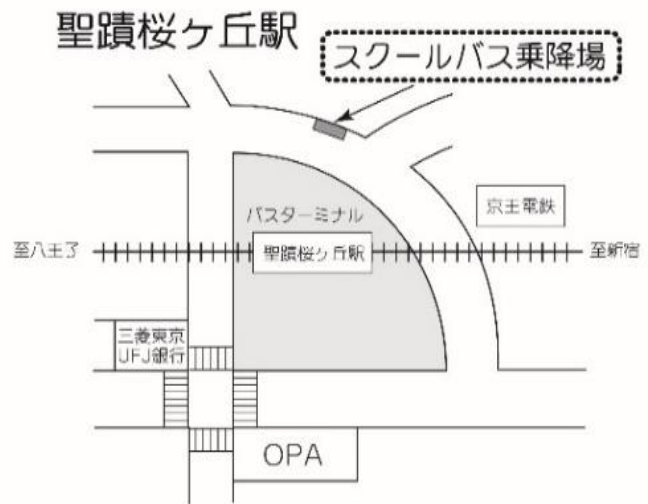

## 7月14日(日):首都圏模試時刻表

聖蹟桜ヶ丘駅 発	永山駅 発		中学・高校、大学 発	
中学・高校、大学 行			永山駅 行	聖蹟桜ヶ丘駅 行
	40	7		
10◎ 55◎	25	8		
	10	9		30*
		10		
55◎		11		30*
	10	12		30*
		19		

◎印の付いた便は、永山駅経由学校行です。

\*印のついた便は、永山駅経由聖蹟桜ヶ丘駅行です。

※ スクールバスは定員になり次第、発車します(定刻前に発車する場合があります)。

※ 道路事情、運行状況等により、上記時刻は変更になる場合があります。

※ 所要時間は、学校⇄永山駅 片道約10分、学校⇄聖蹟桜ヶ丘駅 片道約15分の予定です。ただし永山駅経由は片道約30分となります。

整列乗車および乗降場周辺的环境整備にご協力をお願いします。